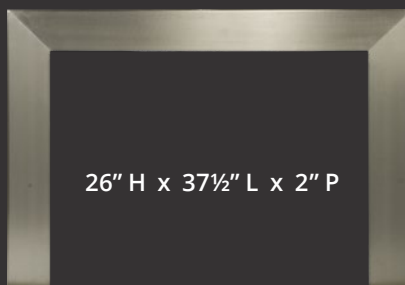

ANGULAIRE À 3 CÔTÉS 2", NOIRE

25 $\frac{5}{8}$ " H x 34 $\frac{3}{16}$ " L

SURDIMENSIONNÉE À 3 CÔTÉS, NOIRE  
 (aussi en fer antique)

31" H x 45 $\frac{3}{16}$ " L

ANGULAIRE À 3 CÔTÉS, NICKEL BROSSÉ  
 (aussi en noir ou fer antique)