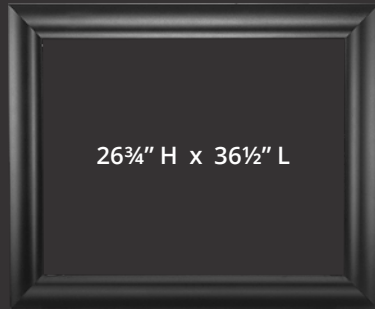

CONTOUR À 4 CÔTÉS, FER ANTIQUE
(aussi en noir)