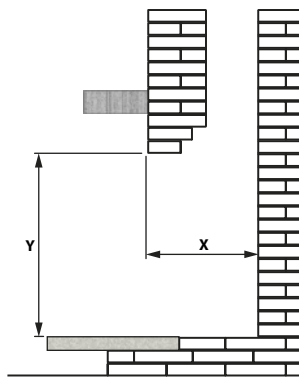

### DIMENSIONS MINIMALES DE CAVITÉ

Profondeur minimum (X) = 12-14" (305-357 mm) — varie selon la bordure choisie.

Hauteur minimum (Y) = 20" (508 mm); 24" (610 mm) avec la Plaque de finition 763BPB.

Largeur minimale de l'ouverture de l'âtre à l'avant = 28" (711 mm).