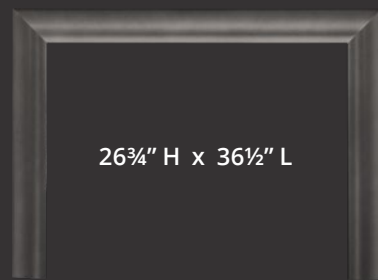

26" H x 37 $\frac{1}{2}$ " L x 2" P

ANGULAIRE À 4 CÔTÉS, NOIRE  
 (aussi en fer antique)

31 $\frac{1}{8}$ " H x 37 $\frac{1}{2}$ " L x 2" P

DELUXE À 3 CÔTÉS, NOIRE

CONTOUR À 3 CÔTÉS, FER ANTIQUE  
(aussi en noir)