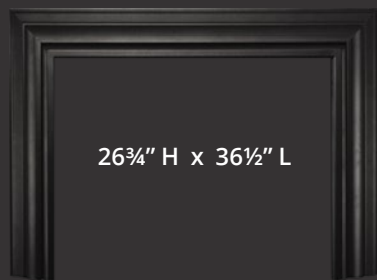

26" H x 37 $\frac{1}{2}$ " L x 2" P

ANGULAIRE À 4 CÔTÉS, NOIRE  
 (aussi en fer antique)

31 $\frac{1}{8}$ " H x 37 $\frac{1}{2}$ " L x 2" P

DELUXE À 3 CÔTÉS, NOIRE

CONTOUR À 3 CÔTÉS, FER ANTIQUE  
(aussi en noir)