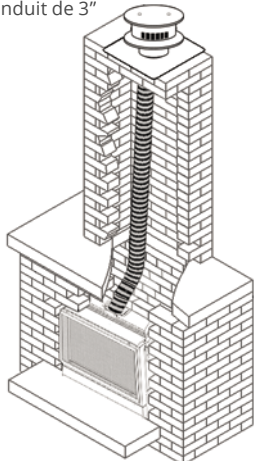

## 738 ÉVÉNT CONVENTIONNEL

Évén Direct (739)  
Colinéaire 3"

Sortie colinéaire murale (720SWK) offerte pour foyers à événement direct (pas montrée)

Évén Conventiel (738)  
1 conduit de 3"

**TOUJOURS CONSULTER LE GUIDE D'INSTALLATION POUR LES DÉTAILS COMPLETS.**  
[FR.VALORFIREPLACES.COM/RESOURCES/DOWNLOADS.PHP](http://FR.VALORFIREPLACES.COM/RESOURCES/DOWNLOADS.PHP)

### DIMENSIONS MINIMALES DE CAVITÉ

Profondeur minimum (X) = 12-14" (305-357 mm) — varie selon la bordure choisie.

Hauteur minimum (Y) = 20" (508 mm); 24" (610 mm) avec la Plaque de finition 763BPB.

Largeur minimale de l'ouverture de l'âtre à l'avant = 28" (711 mm).