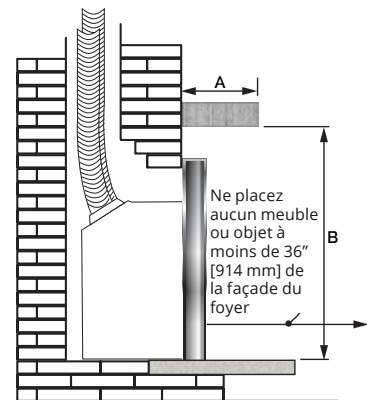

ÉVACUATION + DÉGAGEMENTS DU MANTEAU

	1"	1-6"	9"	12"
A	(25 mm)	(25-152 mm)	(229 mm)	(305 mm)
	36"	39"	42"	45"
B*	(914 mm)	(991 mm)	(1067 mm)	(1143 mm)

*Mesuré du dessous de la tablette à la surface finie sur laquelle se situe le foyer.

Dégagements d'un mur de côté : Dégagement minimum entre le mur de côté combustible et le côté de l'appareil—9" (229 mm)