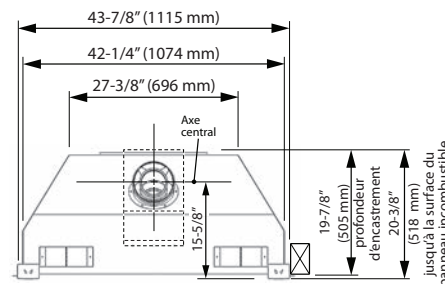

## DIMENSIONS H6

Dimensions fenêtre - 25-1/2"(H) sur 36-1/8"(L)

Encastrement - 48"(H) sur 44"(L) sur 20"(P)