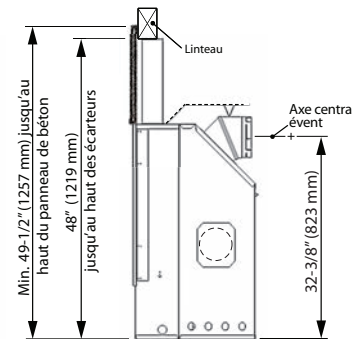

Veillez noter que l'information sur les produits est exacte au moment de l'impression et sujette à changement sans préavis. Les images présentées peuvent varier des produits actuels. Consultez le guide d'installation du foyer de la Série H6 (1400IN/IP) pour l'installation. Pour des images additionnelles, vidéos et renseignements sur le produit, visitez [foyervalor.com](http://foyervalor.com).

## DIMENSIONS H6

Dimensions fenêtre - 25-1/2"(H) sur 36-1/8"(L)

Encastrement - 48"(H) sur 44"(L) sur 20"(P)