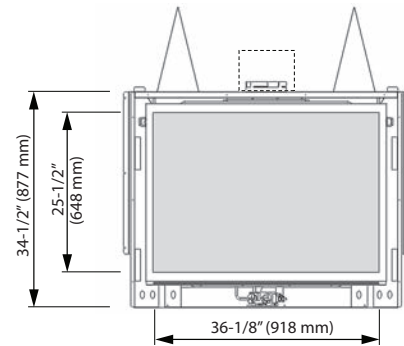

Veillez noter que l'information sur les produits est exacte au moment de l'impression et sujette à changement sans préavis. Les images présentées peuvent varier des produits actuels. Consultez le guide d'installation du foyer de la Série H6 (1400IN/IP) pour l'installation. Pour des images additionnelles, vidéos et renseignements sur le produit, visitez [foyervalor.com](http://foyervalor.com).

## DIMENSIONS H6

Dimensions fenêtre - 25-1/2"(H) sur 36-1/8"(L)

Encastrement - 48"(H) sur 44"(L) sur 20"(P)